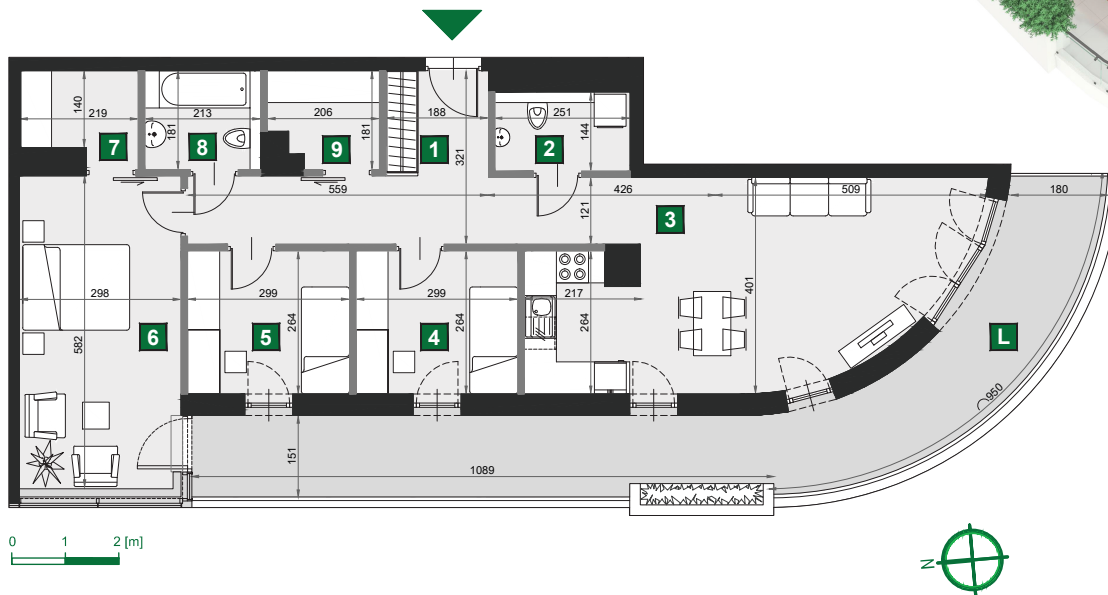

WIŚLANETARASY 2.0

A 101

budynek	A
piętro	9
mieszkanie	A 101
liczba pokoi	4

L loggia	30,57 m ²
1 przedpokój	14,12 m ²
2 wc	3,59 m ²
3 pokój dzienny z aneksem kuch.	26,86 m ²
4 sypialnia	7,89 m ²
5 sypialnia	7,89 m ²
6 sypialnia	17,15 m ²
7 garderoba	3,41 m ²
8 łazienka	3,86 m ²
9 garderoba	3,35 m ²

powierzchnia 88,12 m²
cena brutto 1 145 560 zł